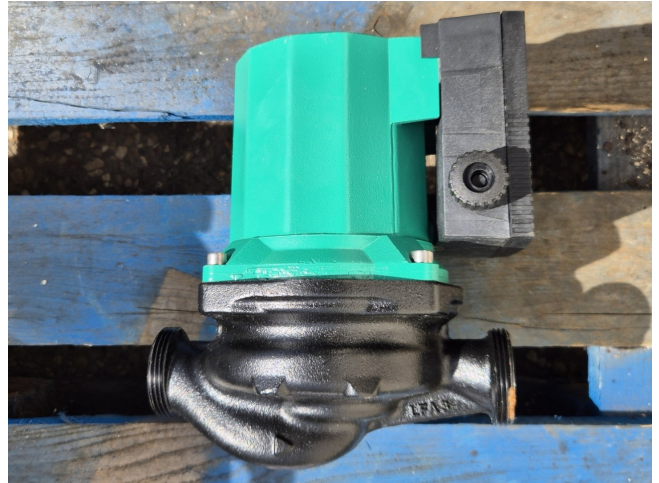

Wilo TOP-S25/10 (2120531)

Specifications

| | |
|--------------------|----------------------|
| Merk | Wilo |
| Type | TOP-S25/10 (2120531) |
| Vermogen max. (kW) | 0,39 |
| Stock | 1 |

Description

Used Wilo TOP-S25/10 (2120531)

Nieuwe Wilo TOP-S25/10 circulatorpomp. Afmetingen: 220x200x140 mm (LxBxH) & Doos: 270x200x240 mm (LxBxH).